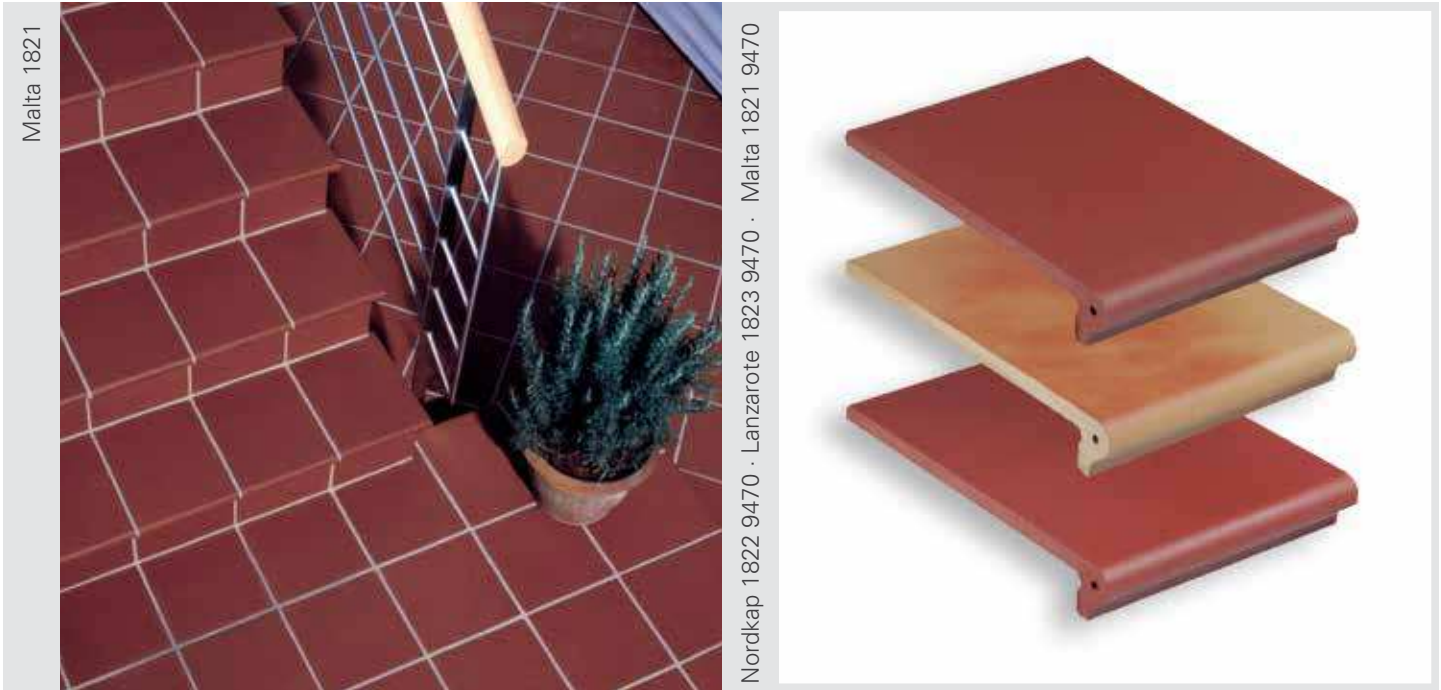

Lanzarote 1823

Malta 1821

Borkum 1825

Nordkap 1822

R 11 Bewertungsgruppe I unglasiert

Passende Riemchen lieferbar!

	Standard	Standard	Treppenstufe	Treppenstufe	Treppenwinkel mit Profil	Hohlkehlsocel	Balkonabdeckplatte
Lanzarote 1823							
Malta 1821							
Nordkap 1822							
Borkum 1825							
Nicht für Borkum *							
	1100	1610/2	3710 *	3720/2	4830	4100 *	4822
mm	240x115x10	240x240x12	300x115x12	300x240x12	300x240x40x12	240x96x10	240x115x52
m ² lm Paket	0,727 m ² Paket	0,625 m ² Paket	1,25 lm Paket	2,00 lm Paket	1,00 lm Paket	4,00 lm Paket	1,50 lm Paket
Stück m ² lm	33 Stück m ²	16 Stück m ²	8 Stück lm	4 Stück lm	4 Stück lm	4 Stück lm	4 Stück lm
kg m ² lm Stück	20,0 kg m ²	24,0 kg m ²	8,80 kg lm	8,10 kg lm	9,0 kg lm	2,8 kg lm	3,9 kg lm
Stück Paket	24 Stück Paket	10 Stück Paket	10 Stück Paket	8 Stück Paket	4 Stück Paket	16 Stück Paket	6 Stück Paket
Pakete Palette	72 Pakete Palette	72 Pakete Palette	75 Pakete Palette	42 Pakete Palette	38 Pakete Palette	72 Pakete Palette	90 Pakete Palette
Stück Palette	1.728 Stück Palette	720 Stück Palette	750 Stück Palette	336 Stück Palette	152 Stück Palette	1152 Stück Palette	540 Stück Palette
m ² Palette	52,344 m ² Palette	45 m ² Palette	93,75 lm Palette	84,0 lm Palette	38,00 lm Palette	288,00 lm Palette	135,0 lm Palette
kg Palette	1.047 kg Palette	1.080 kg Palette	825 kg Palette	680 kg Palette	342 kg Palette	807 kg Palette	527 kg Palette
	Preise m ²	Preise m ²	Preise lm	Preise lm	Preise lm	Preise lm	Preise lm
Preisgruppe			F 12	F 12	F 13	F 09	F 09
Lanzarote	A 01.3	A 03.3					
Malta	A 01.1	A 03.1					
Nordkap	A 01.2	A 03.2					
Borkum	A 01.3	A 03.3					