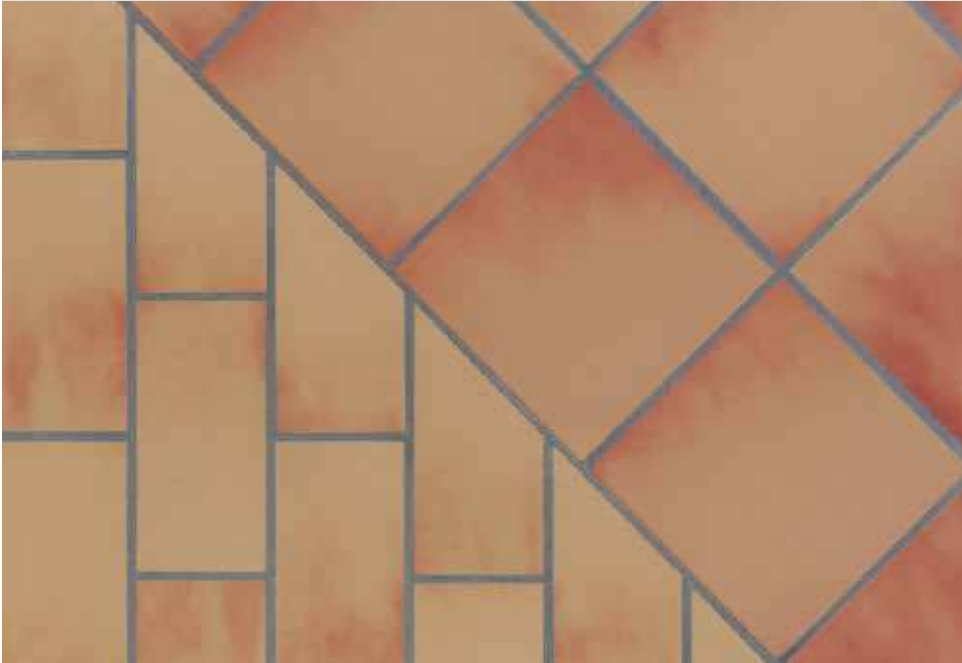

Lanzarote 1823

Malta 1821

Borkum 1825

Nordkap 1822

R 11 Bewertungsgruppe I unglasiert

Passende Riemchen lieferbar!

	Standard	Standard	Treppenstufe	Treppenstufe	Treppenwinkel mit Profil	Hohlkehlsocel	Balkonabdeckplatte
Lanzarote 1823							
Malta 1821							
Nordkap 1822							
Borkum 1825							
Nicht für Borkum *							
	1100	1610/2	3710 *	3720/2	4830	4100 *	4822
mm	240x115x10	240x240x12	300x115x12	300x240x12	300x240x40x12	240x96x10	240x115x52
m ² lm Paket	0,727 m ² Paket	0,625 m ² Paket	1,25 lm Paket	2,00 lm Paket	1,00 lm Paket	4,00 lm Paket	1,50 lm Paket
Stück m ² lm	33 Stück m ²	16 Stück m ²	8 Stück lm	4 Stück lm	4 Stück lm	4 Stück lm	4 Stück lm
kg m ² lm Stück	20,0 kg m ²	24,0 kg m ²	8,80 kg lm	8,10 kg lm	9,0 kg lm	2,8 kg lm	3,9 kg lm
Stück Paket	24 Stück Paket	10 Stück Paket	10 Stück Paket	8 Stück Paket	4 Stück Paket	16 Stück Paket	6 Stück Paket
Pakete Palette	72 Pakete Palette	72 Pakete Palette	75 Pakete Palette	42 Pakete Palette	38 Pakete Palette	72 Pakete Palette	90 Pakete Palette
Stück Palette	1.728 Stück Palette	720 Stück Palette	750 Stück Palette	336 Stück Palette	152 Stück Palette	1152 Stück Palette	540 Stück Palette
m ² Palette	52,344 m ² Palette	45 m ² Palette	93,75 lm Palette	84,0 lm Palette	38,00 lm Palette	288,00 lm Palette	135,0 lm Palette
kg Palette	1.047 kg Palette	1.080 kg Palette	825 kg Palette	680 kg Palette	342 kg Palette	807 kg Palette	527 kg Palette
	Preise m ²	Preise m ²	Preise lm	Preise lm	Preise lm	Preise lm	Preise lm
Preisgruppe			F 12	F 12	F 13	F 09	F 09
Lanzarote	A 01.3	A 03.3					
Malta	A 01.1	A 03.1					
Nordkap	A 01.2	A 03.2					
Borkum	A 01.3	A 03.3					