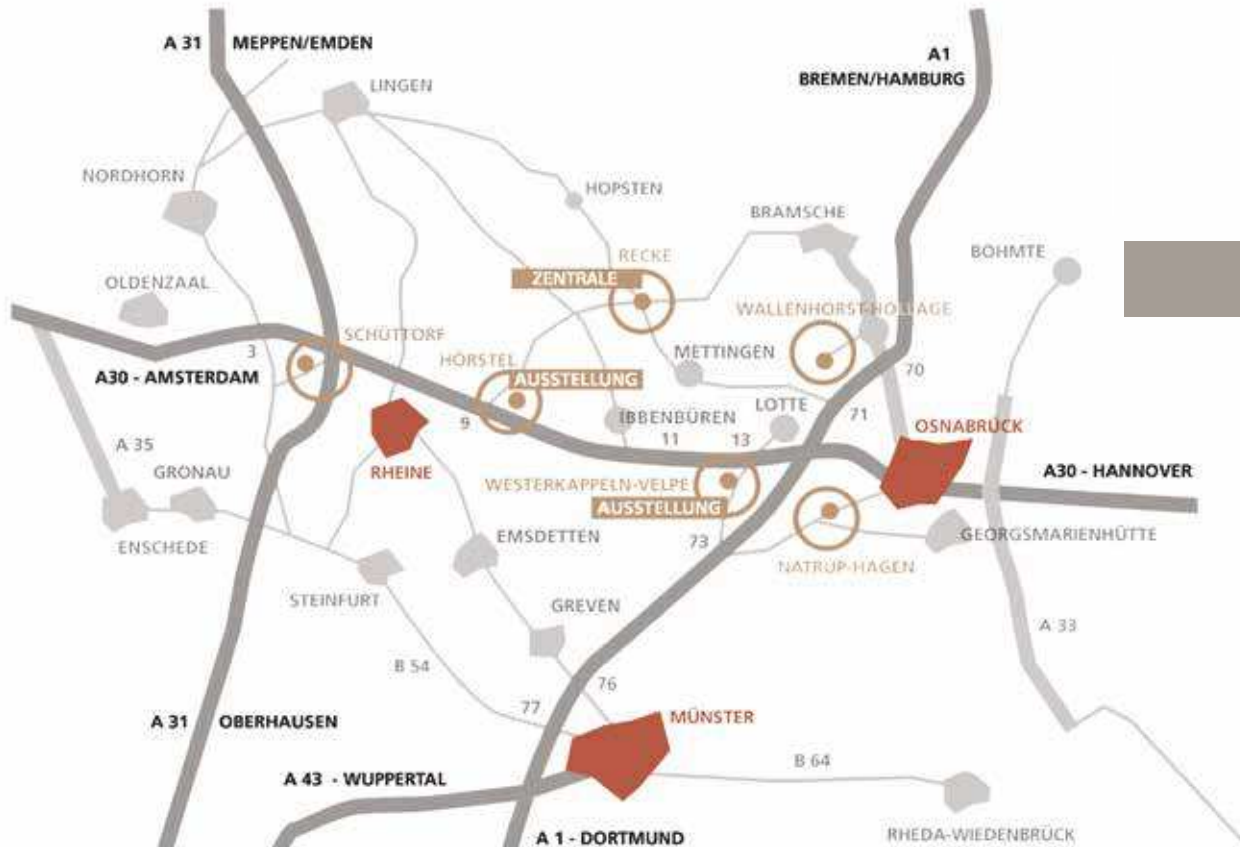

BrikDorff

лучшие стройматериалы

Die Werke der ABC-Klinkergruppe

www.BrikDorff.ru