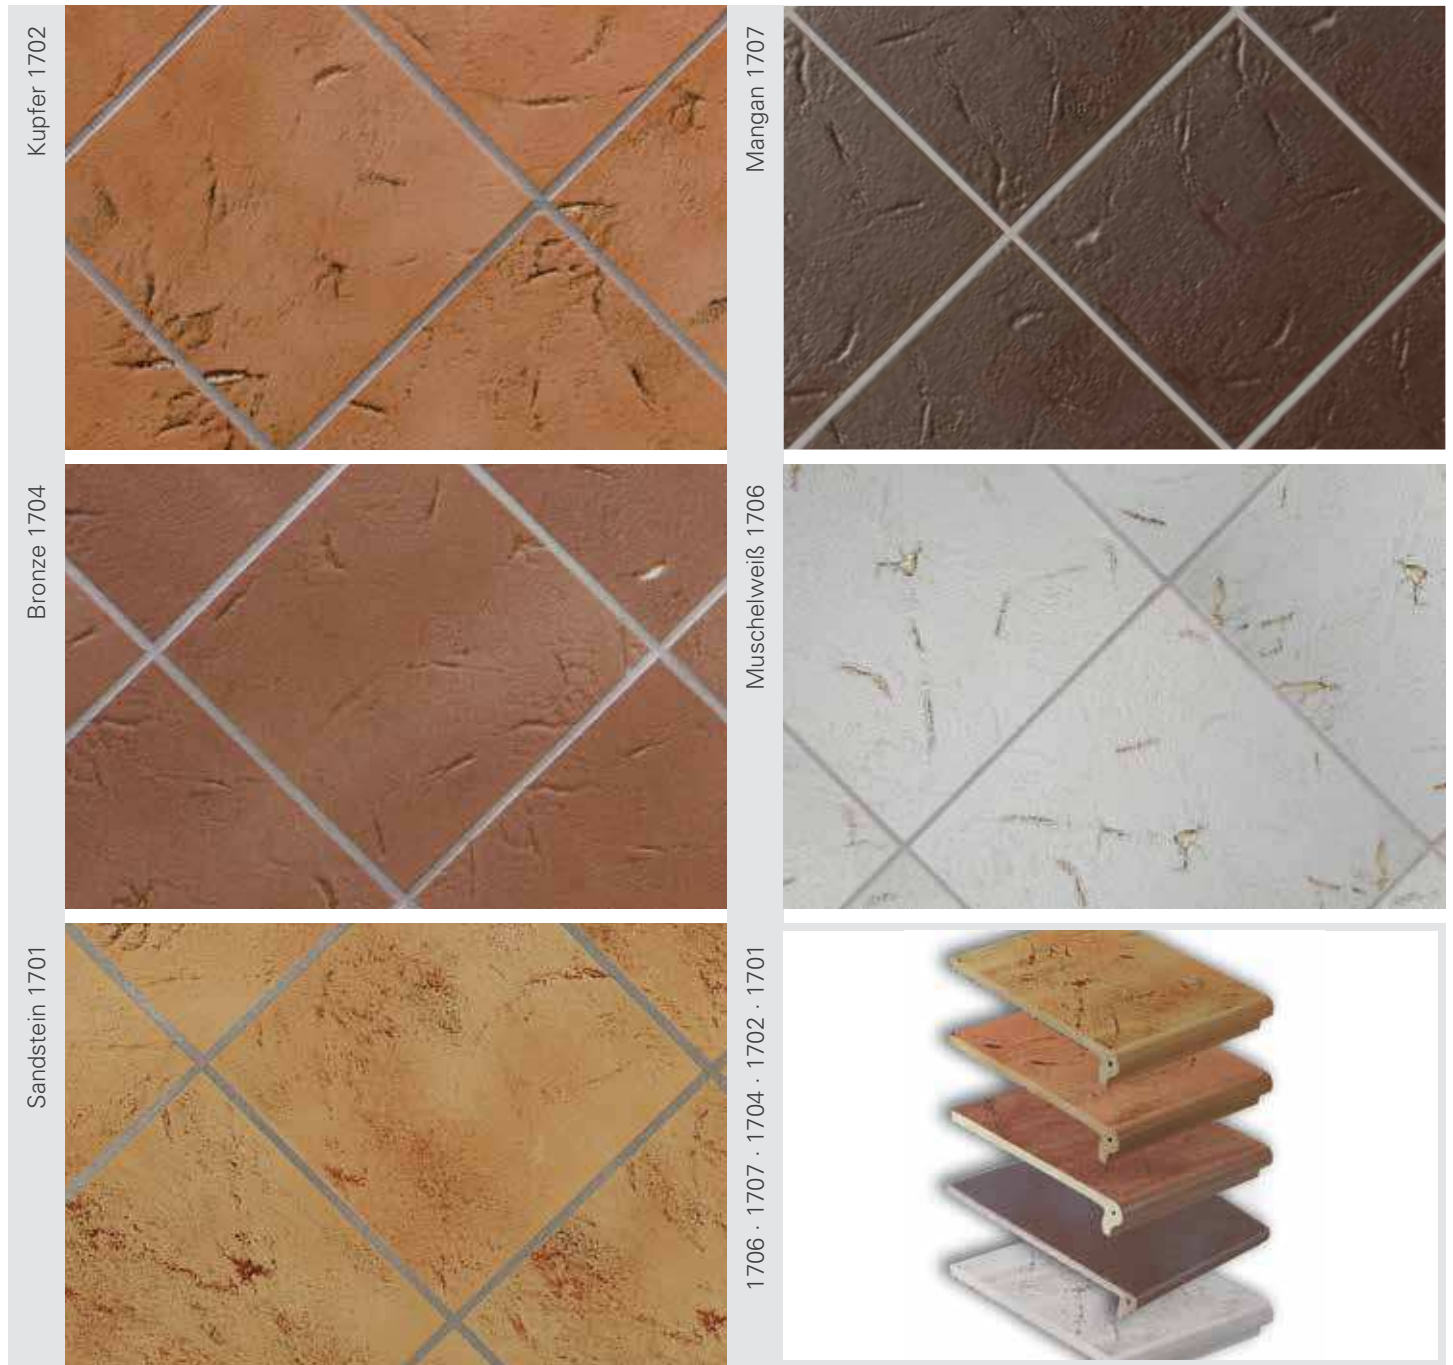

Die Angabe Stück|m²|Im schließt die Fuge mit ein.

Ibiza braun 3565

R 10 Bewertungsgruppe I* IV Abriebgruppe I glasiert

Passende Riemchen lieferbar!

	Standard	Sockelleiste	Treppenstufe	Florentiner Stufe	Florentiner Eckstufe	Florentiner Sockelleiste (rechts, links anwendbar)
Sandstein 1701						
Kupfer 1702						
Bronze 1704						
Mangan 1707						
Muschelweiß 1706						
	1610	8817/2	3720	9470	9471	9413
mm	240x240x10	310x75x10	300x240x10	335x240x10	335x335x10	310x75x8
m ² lm Paket	1,00 m ² Paket	7,00 lm Paket	4,00 lm Paket	1,50 lm Paket		
Stück m ² lm	16 Stück m ²	4 Stück lm	4 Stück lm	4 Stück lm		0,04 kg Stück
kg m ² lm Stück	19,5 kg m ²	1,2 kg lm	6,4 kg lm	1,83 kg Stück	3,9 kg Stück	4 Stück Paket
Stück Paket	16 Stück Paket	28 Stück Paket	16 Stück Paket	6 Stück Paket	1 Stück Paket	
Pakete Palette	60 Pakete Palette	120 Pakete Palette	51 Pakete Palette	32 Pakete Palette		
Stück Palette	960 Stück Palette	3.360 Stück Palette	816 Stück Palette	192 Stück Palette		
m ² Palette	60,0 m ² Palette	840 lm Palette	204 lm Palette	48 lm Palette		
kg Palette	1.170 kg Palette	1.008 kg Palette	1.306 kg Palette	350 kg Palette		
	Preise m ²	Preise lm	Preise lm	Preise Stück	Preise Stück	Preise Stück
Preisgruppe	A 03	F 01	F 10	F 05	F 14	F 04