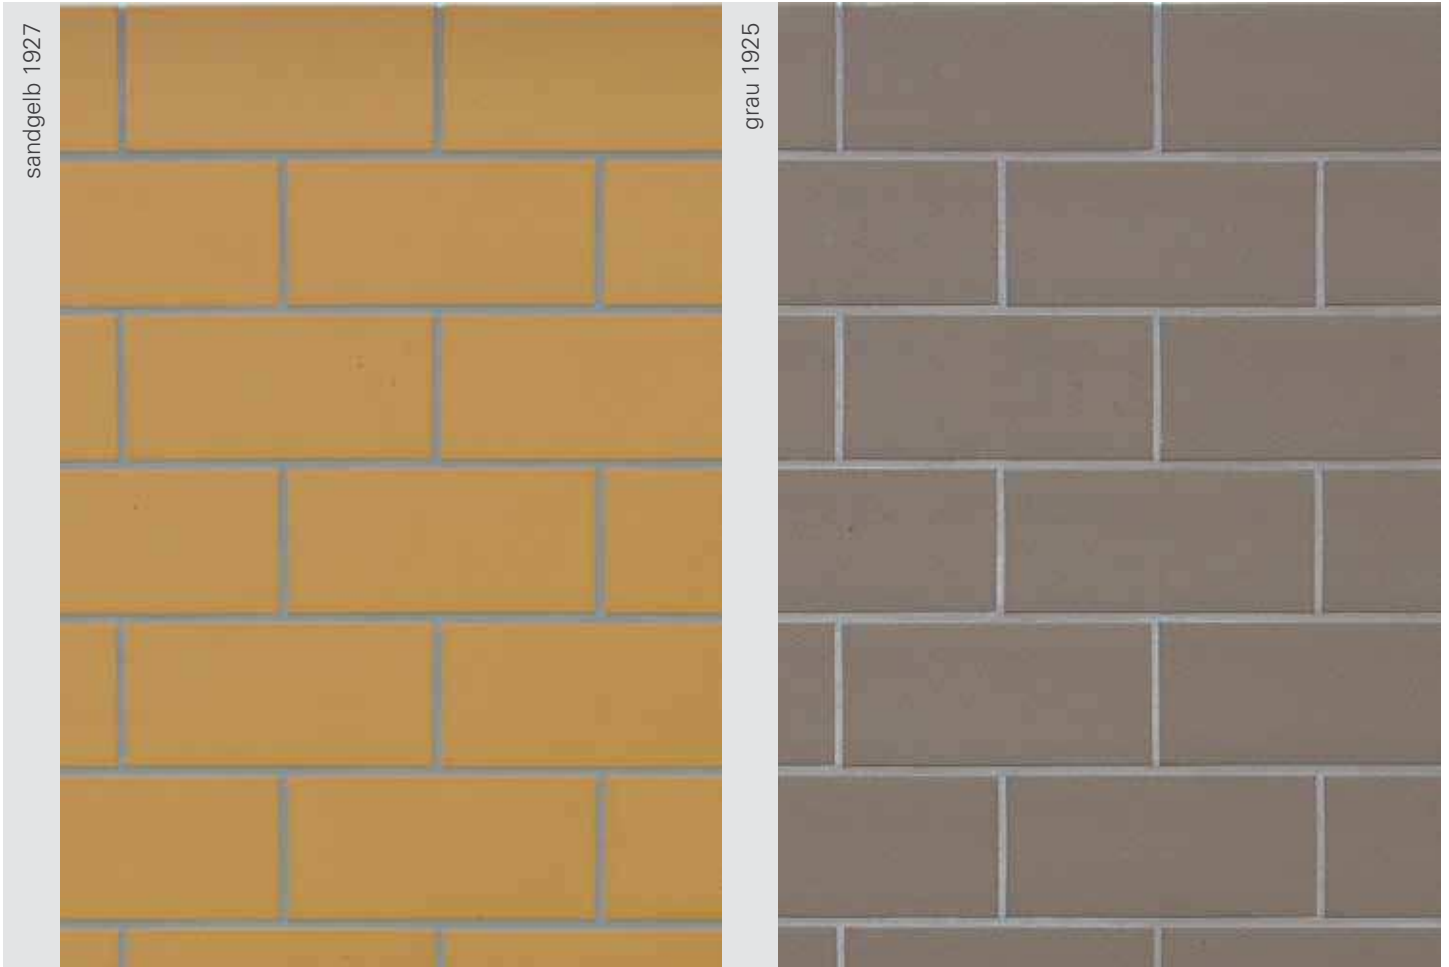

Die Angabe Stück|m²|lm schließt die Fuge mit ein.

rot 1821

beige 1924

braun 1926

DIN EN				
Hotel 				

R 11 Bewertungsgruppe

Objekta	
beige	1924
sandgelb	1927
rot	1821
grau	1925
braun	1926
mm	
m ² lm Paket	
Stück m ² lm	
kg m ² lm Stück	
Stück Paket	
Pakete Palette	
Stück Palette	
m ² Palette	
kg Palette	
Preisgruppe	
beige	
sandgelb	
rot	
grau	
braun	